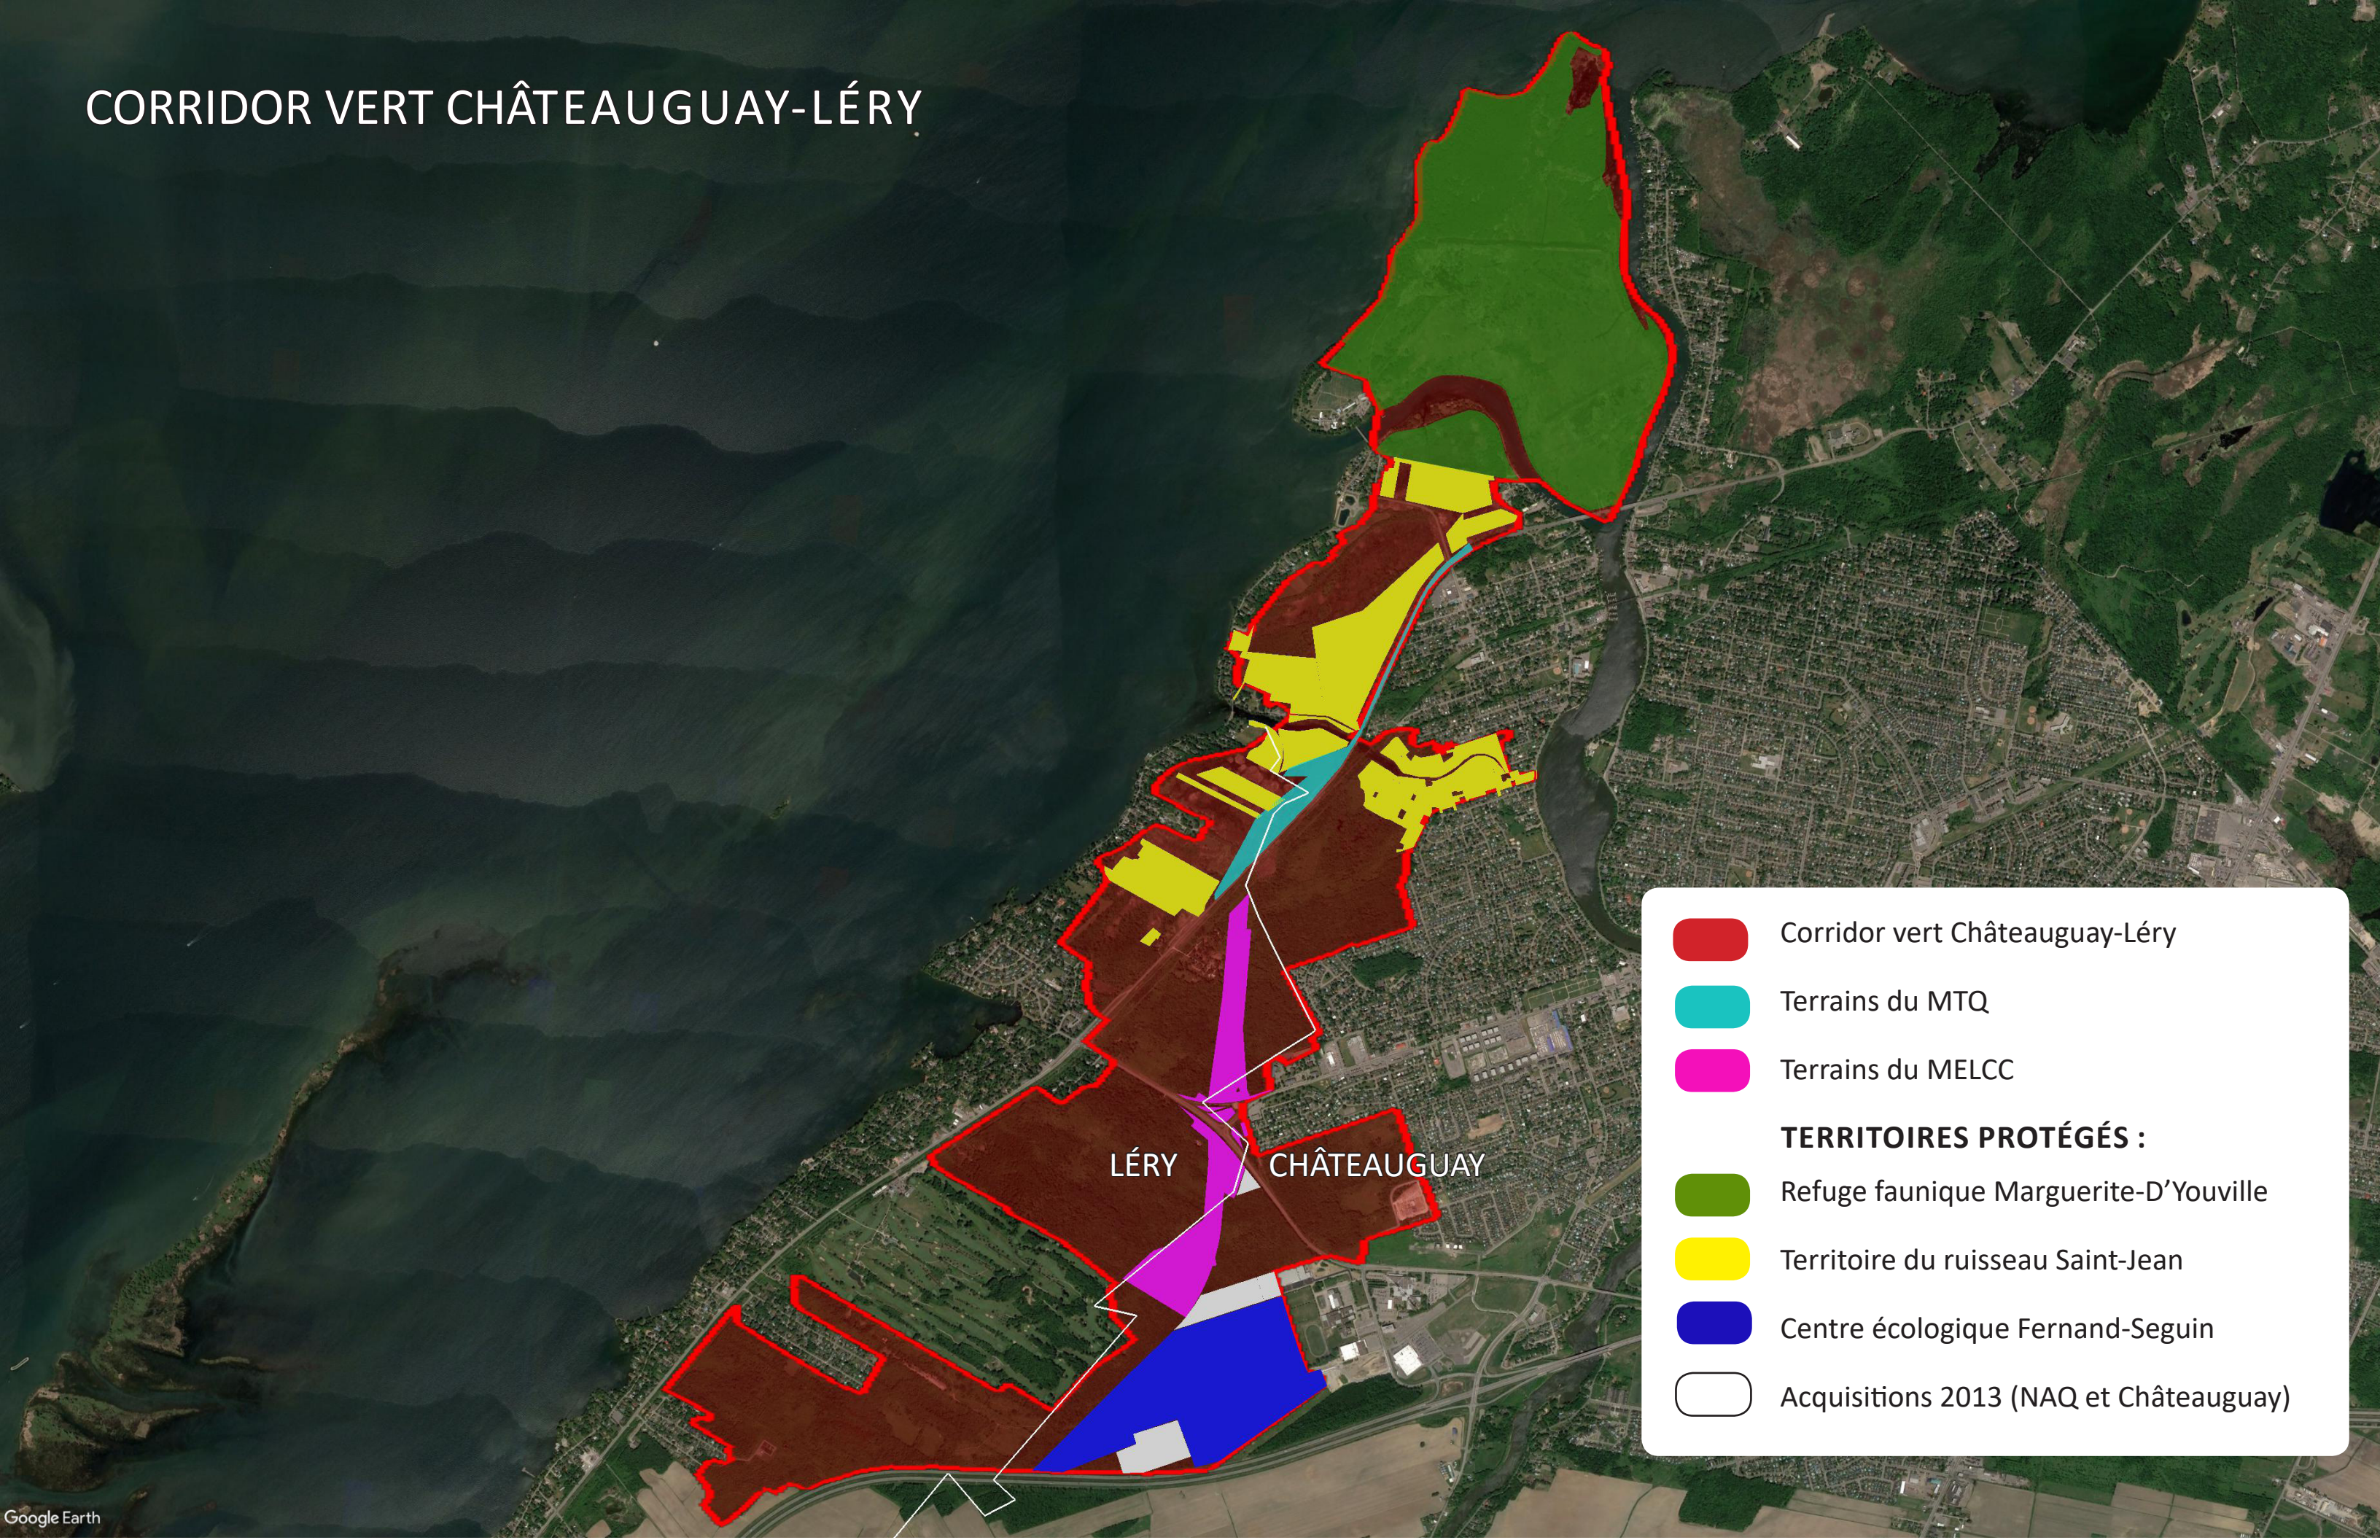

# CORRIDOR VERT CHÂTEAUGUAY-LÉRY

-  Corridor vert Châteauguay-Léry
-  Terrains du MTQ
-  Terrains du MELCC
- TERRITOIRES PROTÉGÉS :**
-  Refuge faunique Marguerite-D'Youville
-  Territoire du ruisseau Saint-Jean
-  Centre écologique Fernand-Seguin
-  Acquisitions 2013 (NAQ et Châteauguay)