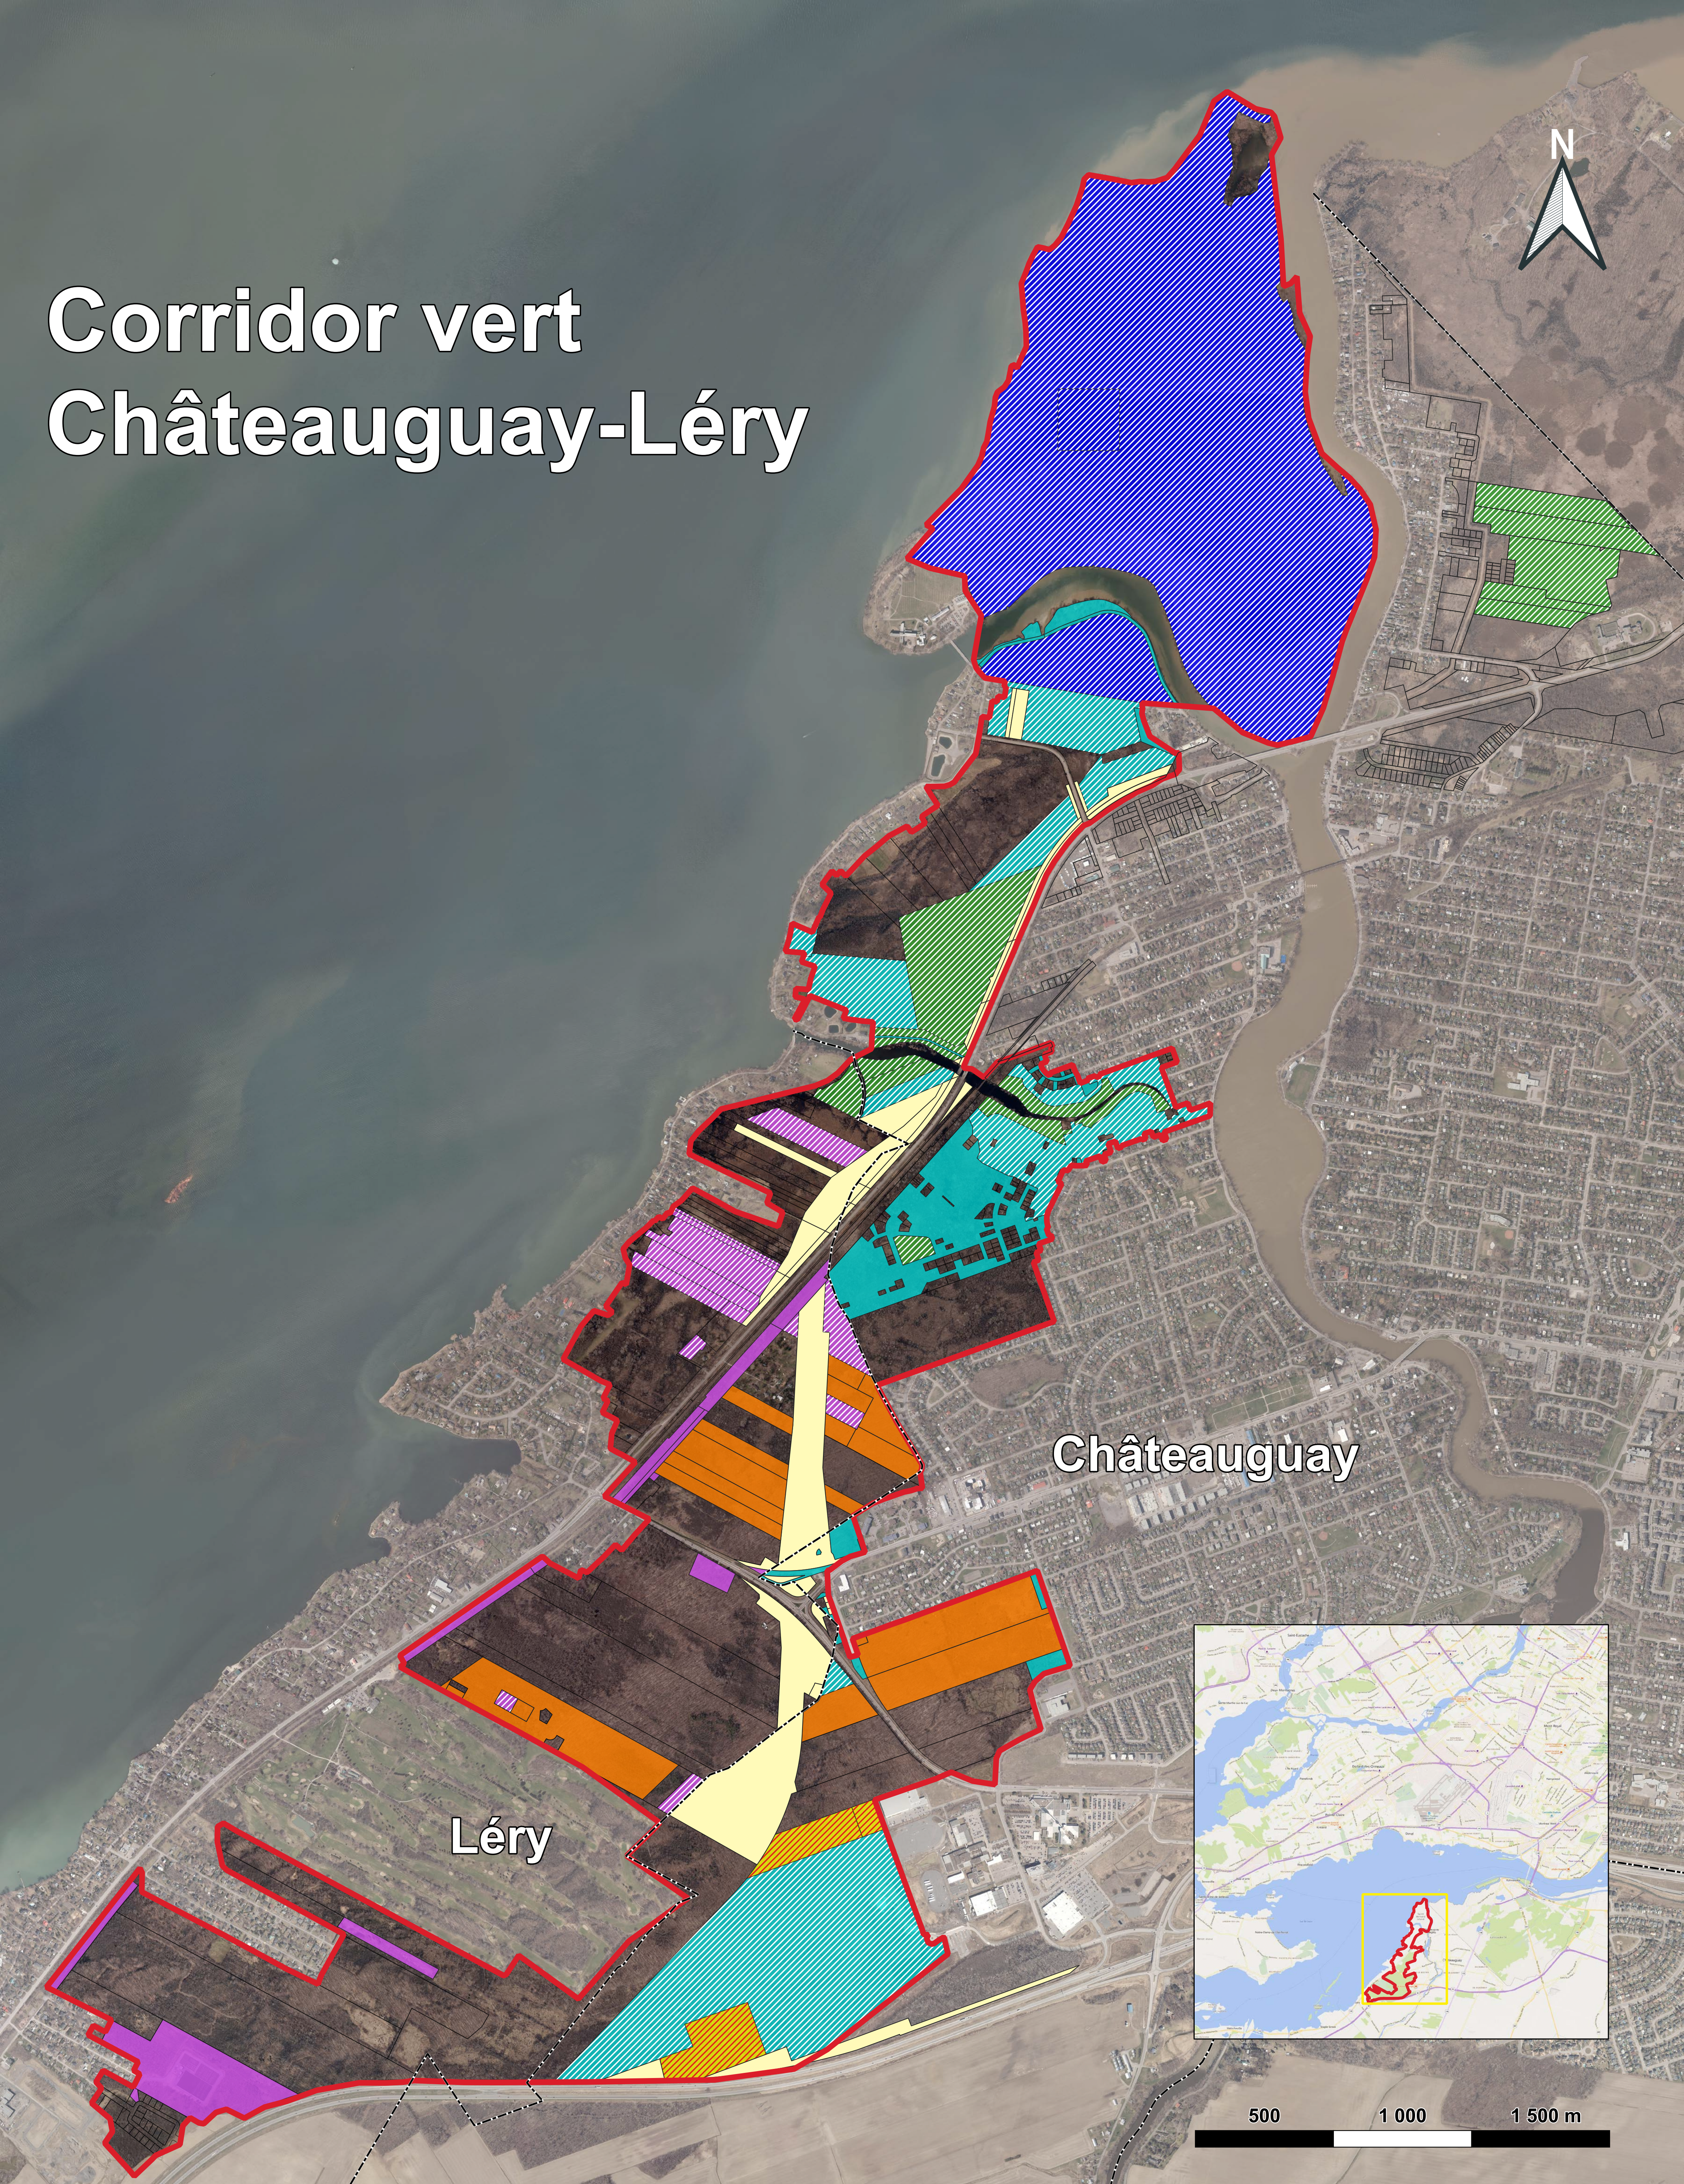

Corridor vert Châteauguay-Léry

Corridor vert Châteauguay-Léry

Conservation viable

Limites municipales

Projets d'acquisitions en cours (HSB)

Propriétaires - Non protégés

CMM (projet de protection)

Gouvernement du Québec (projet de protection)
(MELCCFP, MRNF, MTQ)

VILLE DE CHÂTEAUGUAY

VILLE DE LÉRY

Privé

Propriétaires - Aires protégées

MELCCFP + Canards Illimités

Héritage Saint-Bernard

Ville de Châteauguay

Ville de Léry

NAQ / NAQ + Ville de Châteauguay